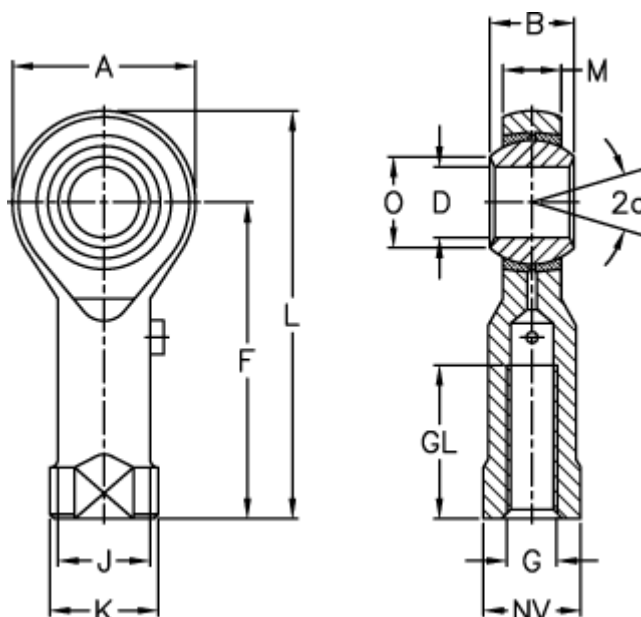

Varenummer: 54301316
 Beskrivelse: LDK ledhoved PHS 16

Mål

A	= 38	J	= 22.0
a (grader)	= 15	K	= 27
B	= 21	L	= 83
D	= 16	M	= 15.00
Dynamisk belastning C (kN)	= 16.0	NV	= 24
F	= 64	O	= 19.30
g	= M16	Statisk belastning C0 (kN)	= 36.0
GL	= 33	Vægt (g)	= 210.0